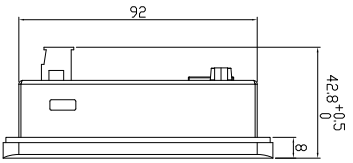

130^{+0.5}₀

104^{+0.5}₀

43°

92

42.8^{+0.5}₀

8

嵌入式安装卡扣固定槽
(3个)

嵌入式安装开孔尺寸：120mm*90mm (+1.0mm/-0.0mm)