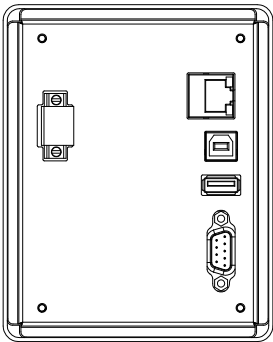

130^{+0.5}₀

104^{+0.5}₀

43°

92

42.8^{+0.5}₀

8

嵌入式安装卡扣固定槽
(3个)

嵌入式安装开孔尺寸：120mm*90mm (+1.0mm/-0.0mm)